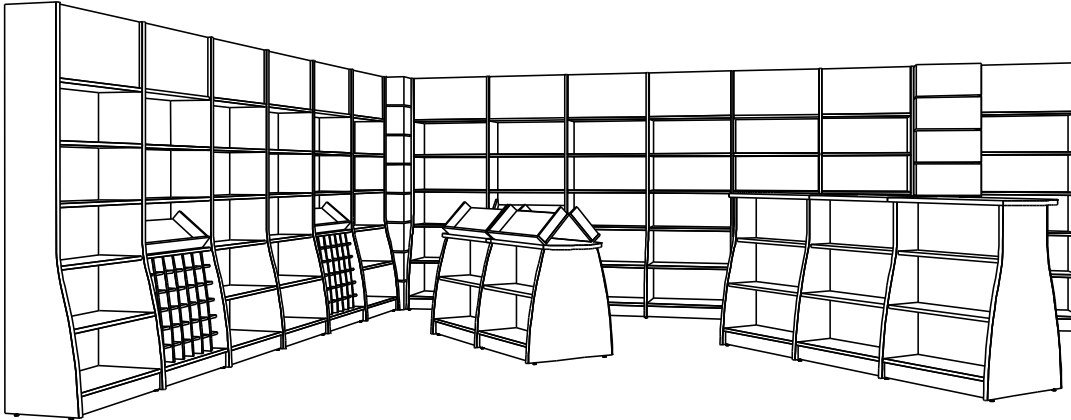

Корпусные торговые стеллажи и гондолы для алкоголя Solid vine

Оборудование серии Solid vine создано специально для винных и табачных магазинов. Все модели этой серии сочетают в себе высококачественные материалы и комплектующие. Пристенные стеллажи оборудованы световыми фризами с возможностью установки цветных постеров.