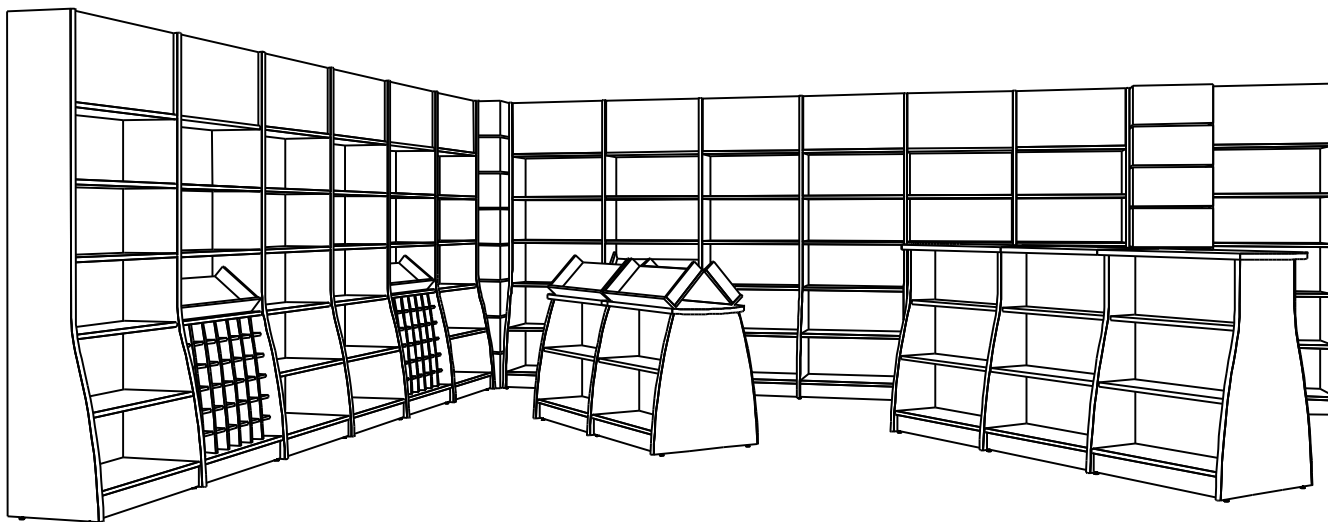

## Корпусные торговые стеллажи и гондолы для алкоголя Solid vine

Оборудование серии Solid vine создано специально для винных и табачных магазинов. Все модели этой серии сочетают в себе высококачественные материалы и комплектующие. Пристенные стеллажи оборудованы световыми фризами с возможностью установки цветных постеров.

Цвета материалов		
Цвет ДСП-25	стандартное исполнение	белый, бук светлый, вишня оксфорд, дуб венге, орех, серый, черный.
	нестандартное исполнение	Наценка + 15%

	<p><b>[01 SOLID VINE] Стеллаж на базе модели SV 104</b></p> <p>Ширина 846 мм, Высота 2400 мм, Глубина 512 мм, Полки ДСП <i>Примечание:</i> в стоимость входит одна крайняя боковина</p> <p>Цена: <b>12900</b> руб.</p>		<p><b>[02 SOLID VINE] Стеллаж на базе модели SV 105</b></p> <p>Ширина 846 мм, Высота 2400 мм, Глубина 512 мм, Полки ДСП <i>Примечание:</i> в стоимость входит одна крайняя боковина</p> <p>Цена: <b>19050</b> руб.</p>
	<p><b>[03 SOLID VINE] Стеллаж с накопителем на базе модели SV 105</b></p> <p>Ширина 846 мм, Высота 2400 мм, Глубина 512 мм, Полки ДСП <i>Примечание:</i> в стоимость входит одна крайняя боковина</p> <p>Цена: <b>19940</b>руб.</p>		<p><b>[04 SOLID VINE] Стеллаж на базе модели SV 106</b></p> <p>Ширина 846 мм, Высота 2400 мм, Глубина 512 мм, Полки ДСП/стекло <i>Примечание:</i> в стоимость входит одна крайняя боковина</p> <p>Цена: <b>13080</b> руб.</p>
	<p><b>[05 SOLID VINE] Стеллаж с дверями SV 112 на базе модели SV 106</b></p> <p>Ширина 846 мм, Высота 2400 мм, Глубина 512 мм, Полки ДСП/стекло <i>Примечание:</i> в стоимость входит одна крайняя боковина</p> <p>Цена: <b>16000</b> руб.</p>		<p><b>[06 SOLID VINE] Стеллаж на базе модели SV 107</b></p> <p>Ширина 846 мм, Высота 2400 мм, Глубина 512 мм, Полки стекло <i>Примечание:</i> в стоимость входит одна крайняя боковина</p> <p>Цена: <b>13460</b> руб.</p>